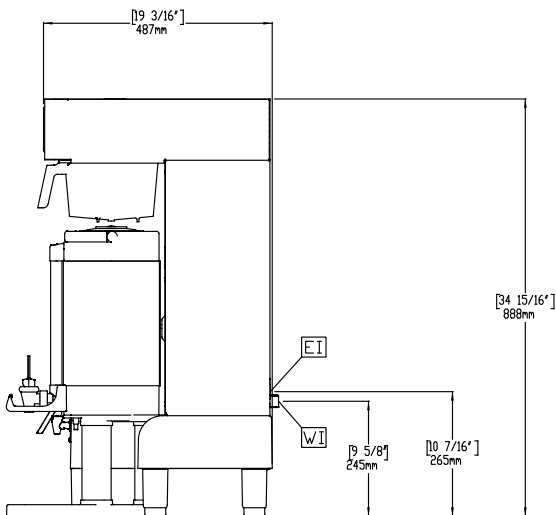

### Övriga Tillbehör

- Filterpapper, 35,5x15,2 cm (500 st PNC 870024  per ask)
- Filterkorg i plast PNC 870040

Front

**Elektricitet**

Spänning:	
600677 (EPBC1VS2)	230 V/1N ph/50/60 Hz
Effekt, max:	2.8 kW

**Viktig information**

Ytermått, bredd	232 mm
Ytermått, djup	479 mm
Ytermått, höjd	765 mm
Nettovikt:	18 kg
Fraktvikt:	27 kg
Frakthöjd:	911 mm
Fraktbredd:	435 mm
Fraktdjup:	654 mm
Fraktvolym:	0.26 m <sup>3</sup>

Sida

Topp