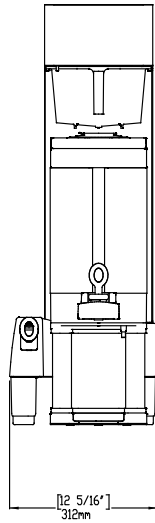

Front

Elektricitet

Spänning:	
600677 (EPBC1VS2)	230 V/1N ph/50/60 Hz
Effekt, max:	2.8 kW

Viktig information

Ytermått, bredd	232 mm
Ytermått, djup	479 mm
Ytermått, höjd	765 mm
Nettovikt:	18 kg
Fraktvikt:	27 kg
Frakthöjd:	911 mm
Fraktbredd:	435 mm
Fraktdjup:	654 mm
Fraktvolym:	0.26 m³

Topp